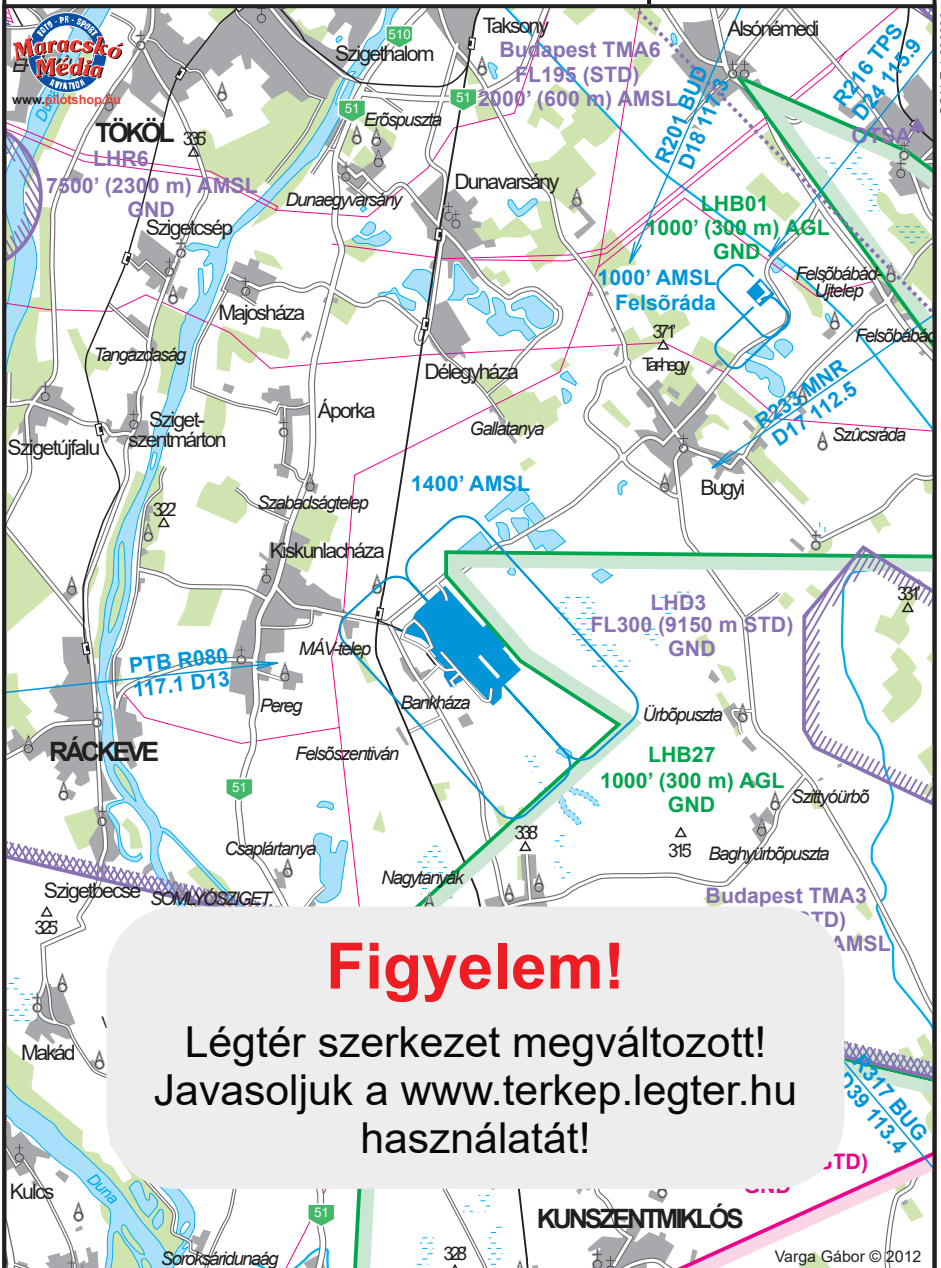

Elev: 98m 322ft

KISKUNLACHÁZA - LHKK

Poz/Loc.: 5km/3nm E Kiskunlacháza
N471037 E0190427

VOR	FRQ	RAD	DME
PTB	117.1	080	13
MNR	112.5	233	17
TPS	112.5	216	24
BUG	113.4	317	39

AFIS 124.035 (Lacháza INFO)

SCALE 1:200000